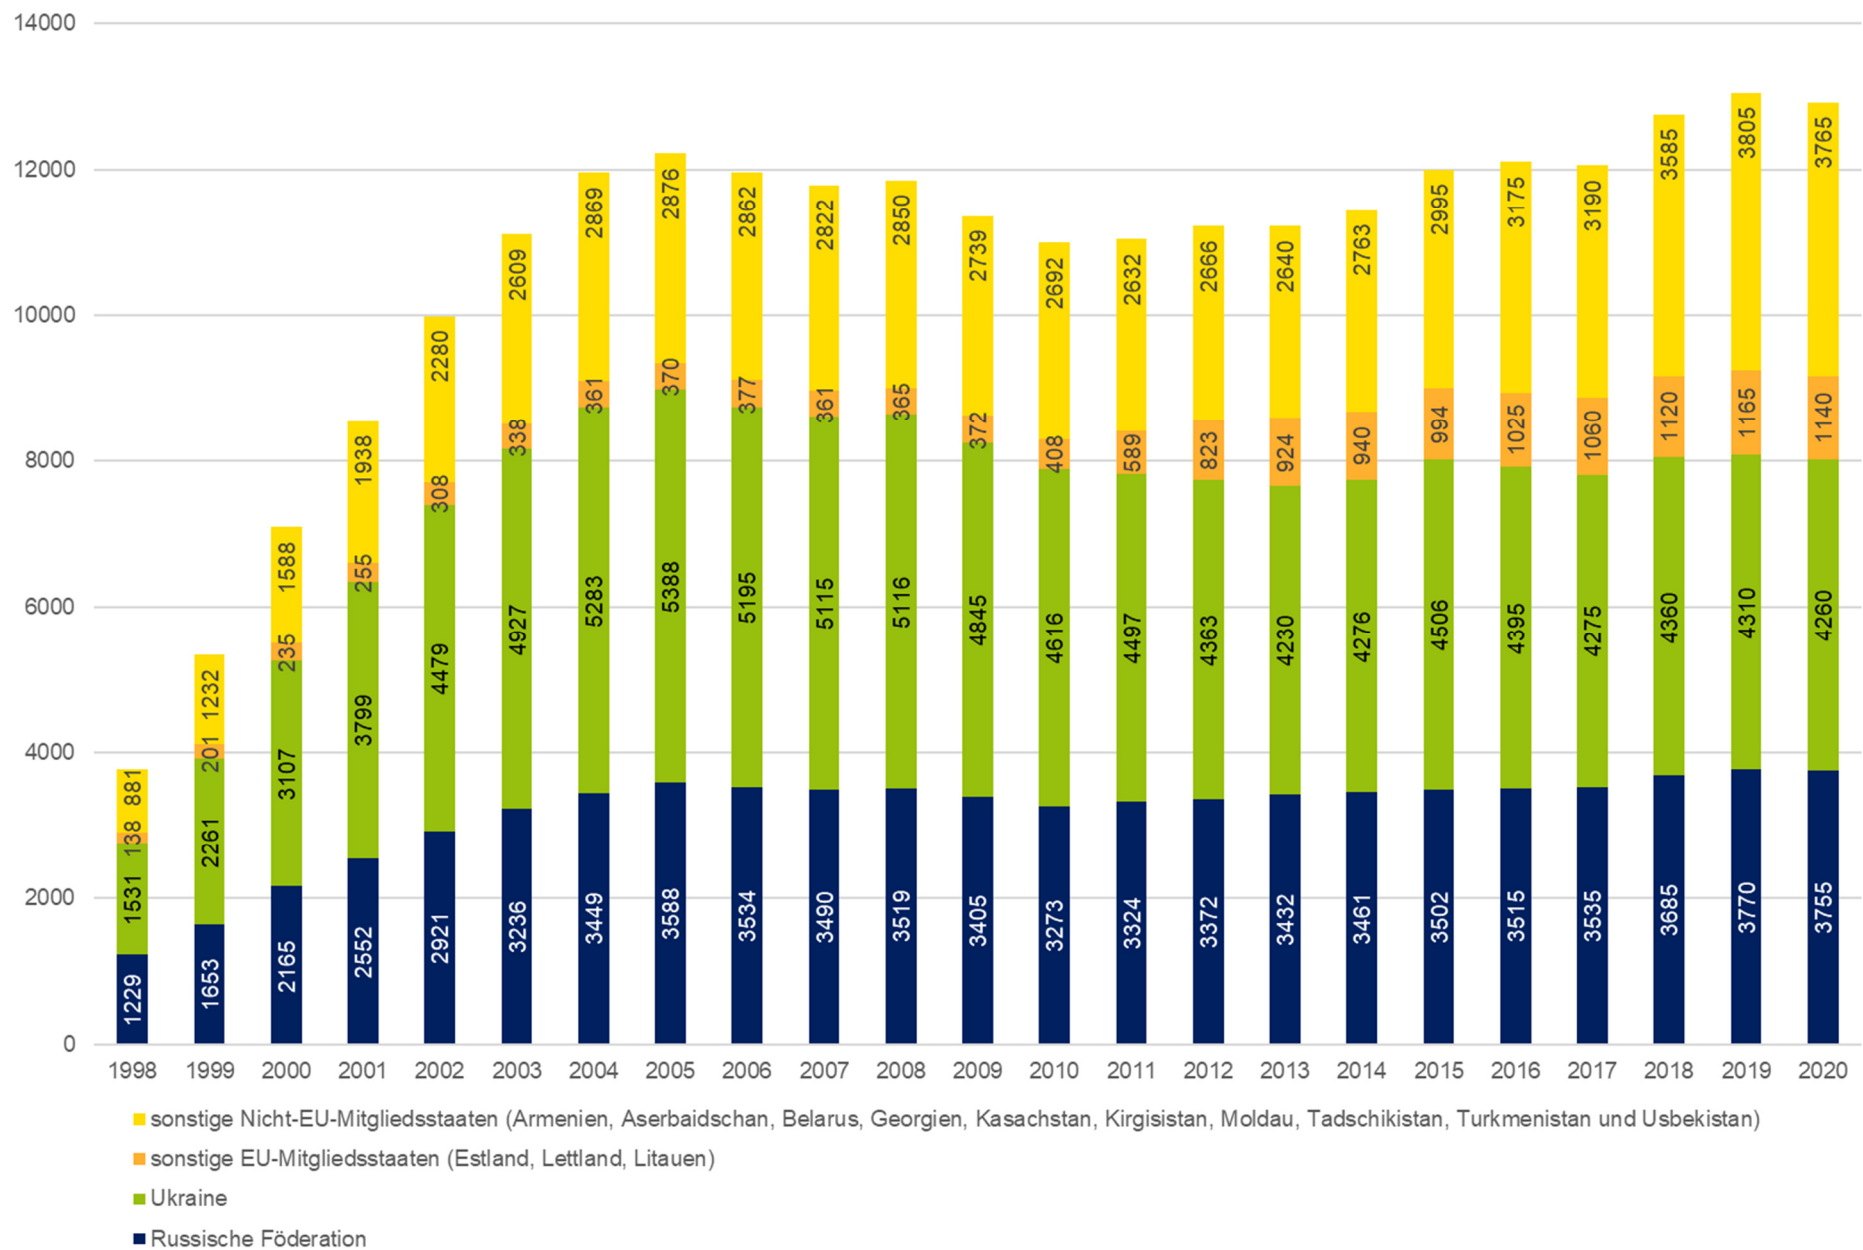

Entwicklung der ausländischen Bevölkerung aus den ehemaligen Sowjetrepubliken in Nürnberg 1998-2020

Quelle: Ausländerzentralregister, Amt für Stadtforschung und Statistik für Nürnberg und Fürth