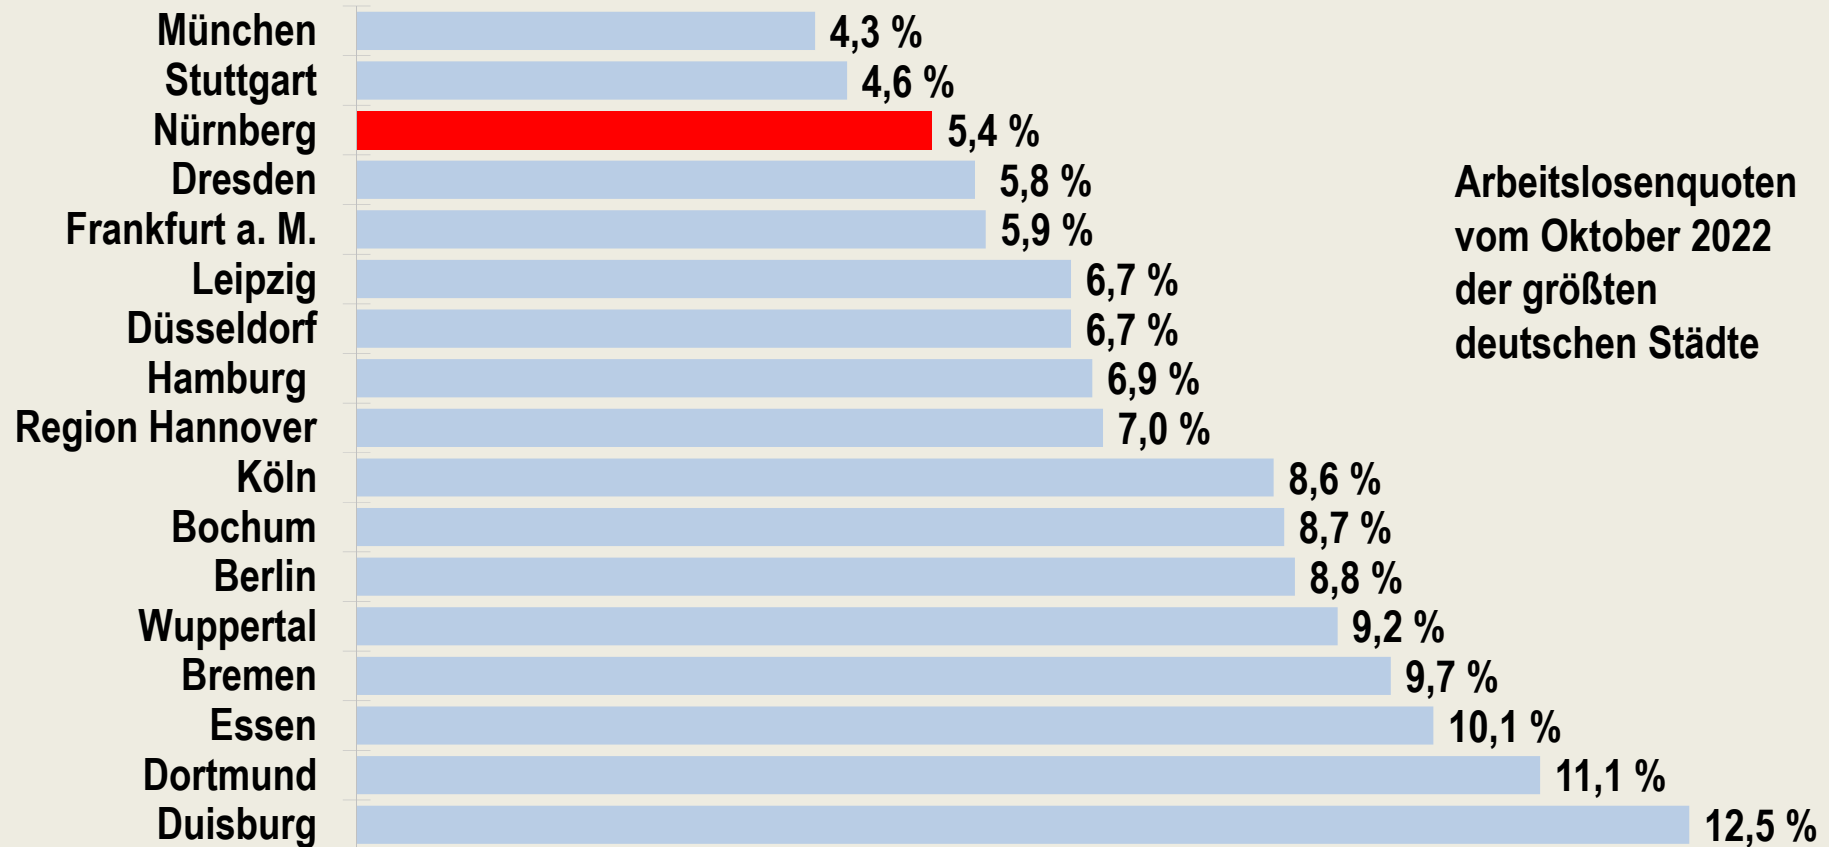

# Arbeitslosenquote im Großstadtvergleich

Arbeitslosenquoten in den Stadtkreisen der großen deutschen Städte mit mind. 350.000 EW; bezogen auf alle zivilen Erwerbspersonen.

Quelle: Statistik der Bundesagentur für Arbeit; jeweils im Oktober 2022