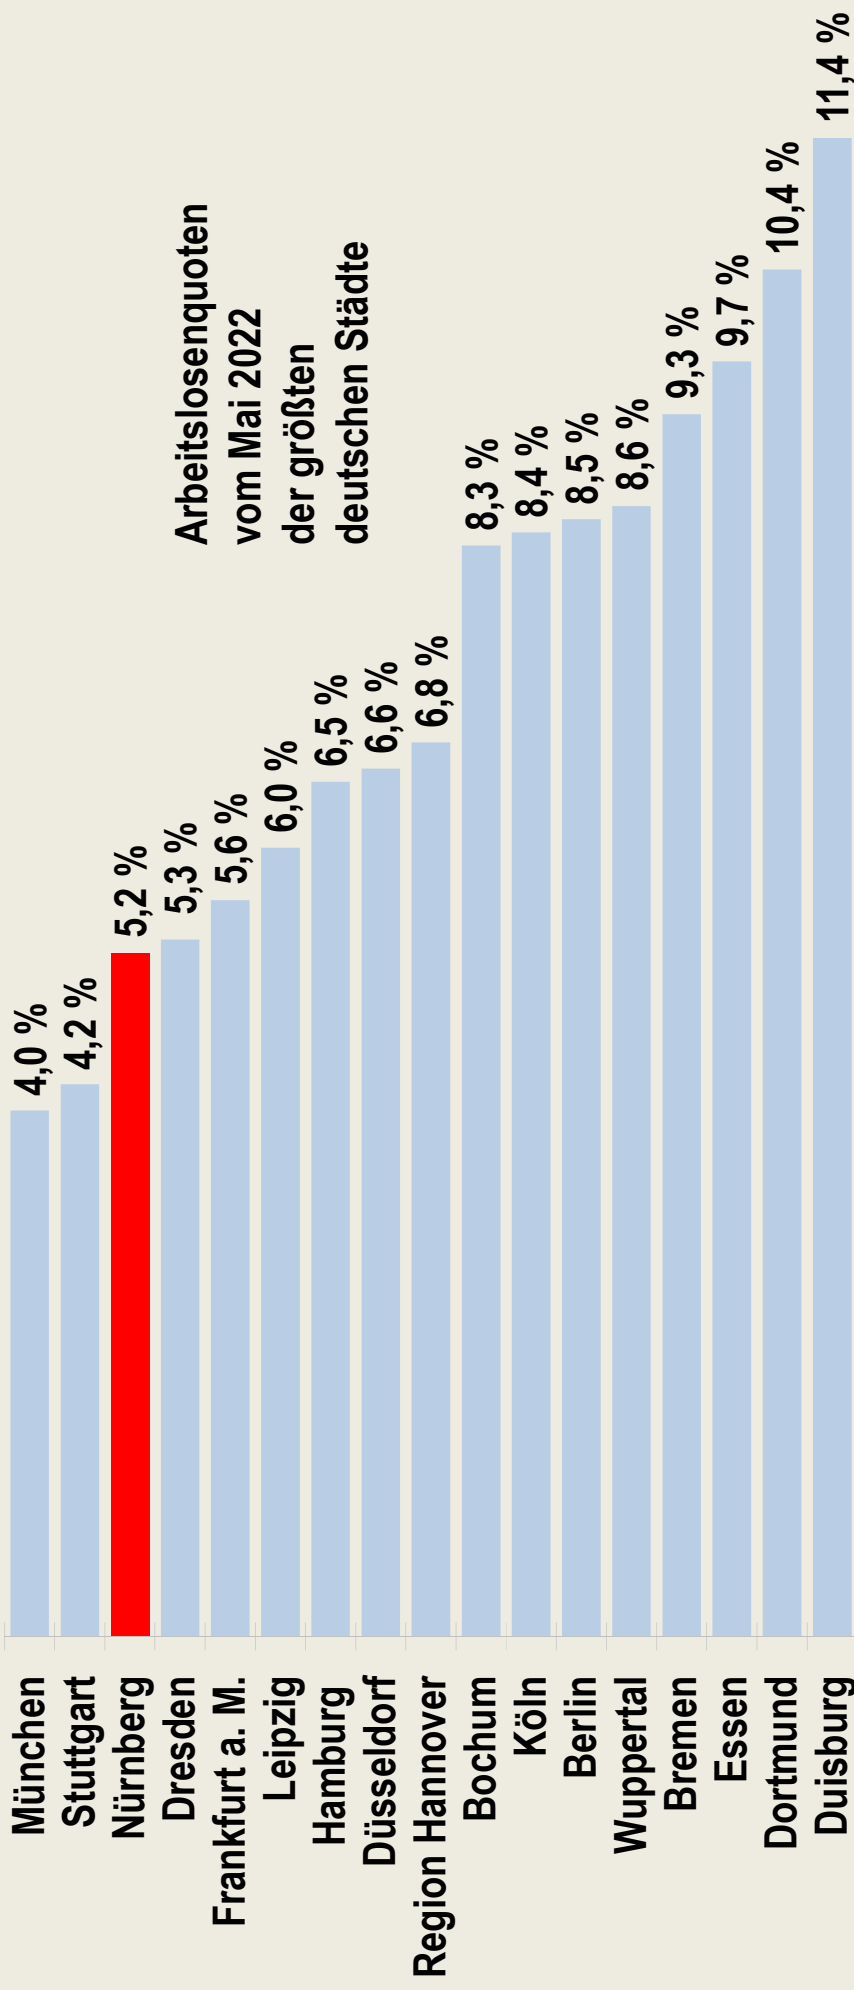

# Arbeitslosenquote im Großstadtvergleich

Arbeitslosenquoten in den Stadtkreisen der großen deutschen Städte mit mind. 350.000 EW; bezogen auf alle zivilen Erwerbspersonen.  
Quelle: Statistik der Bundesagentur für Arbeit; jeweils im Mai 2022