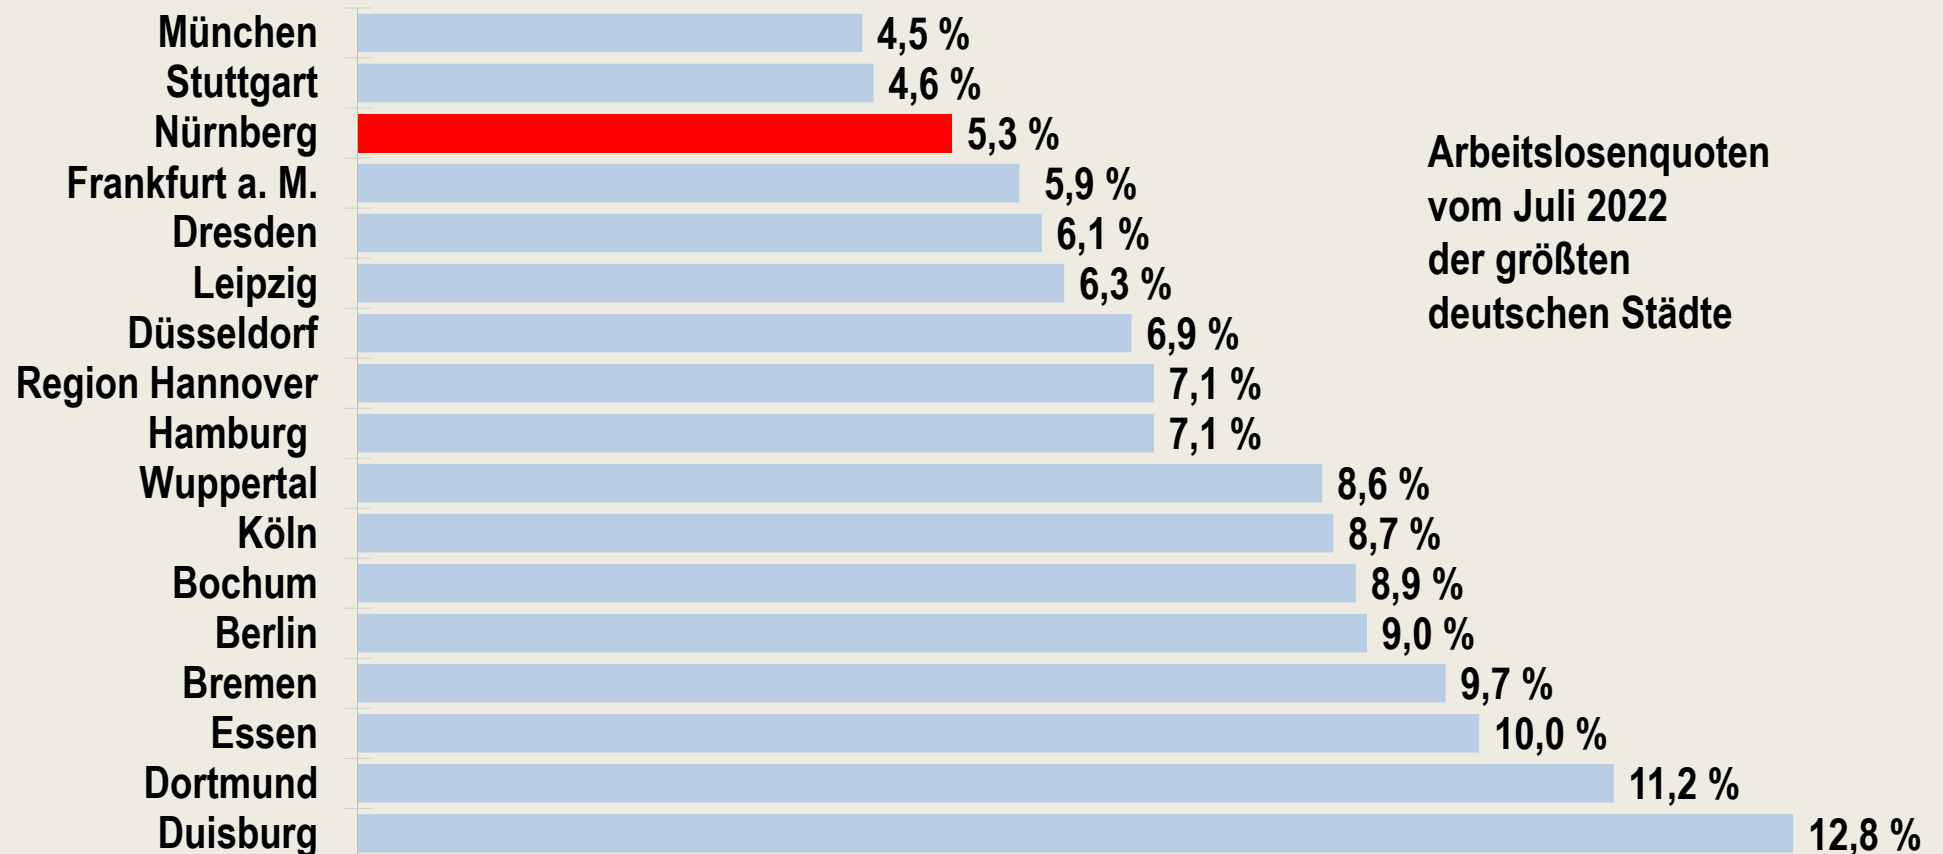

# Arbeitslosenquote im Großstadtvergleich

Arbeitslosenquoten  
vom Juli 2022  
der größten  
deutschen Städte

Arbeitslosenquoten in den Stadtkreisen der großen deutschen Städte mit mind. 350.000 EW; bezogen auf alle zivilen Erwerbspersonen.

Quelle: Statistik der Bundesagentur für Arbeit; jeweils im Juli 2022