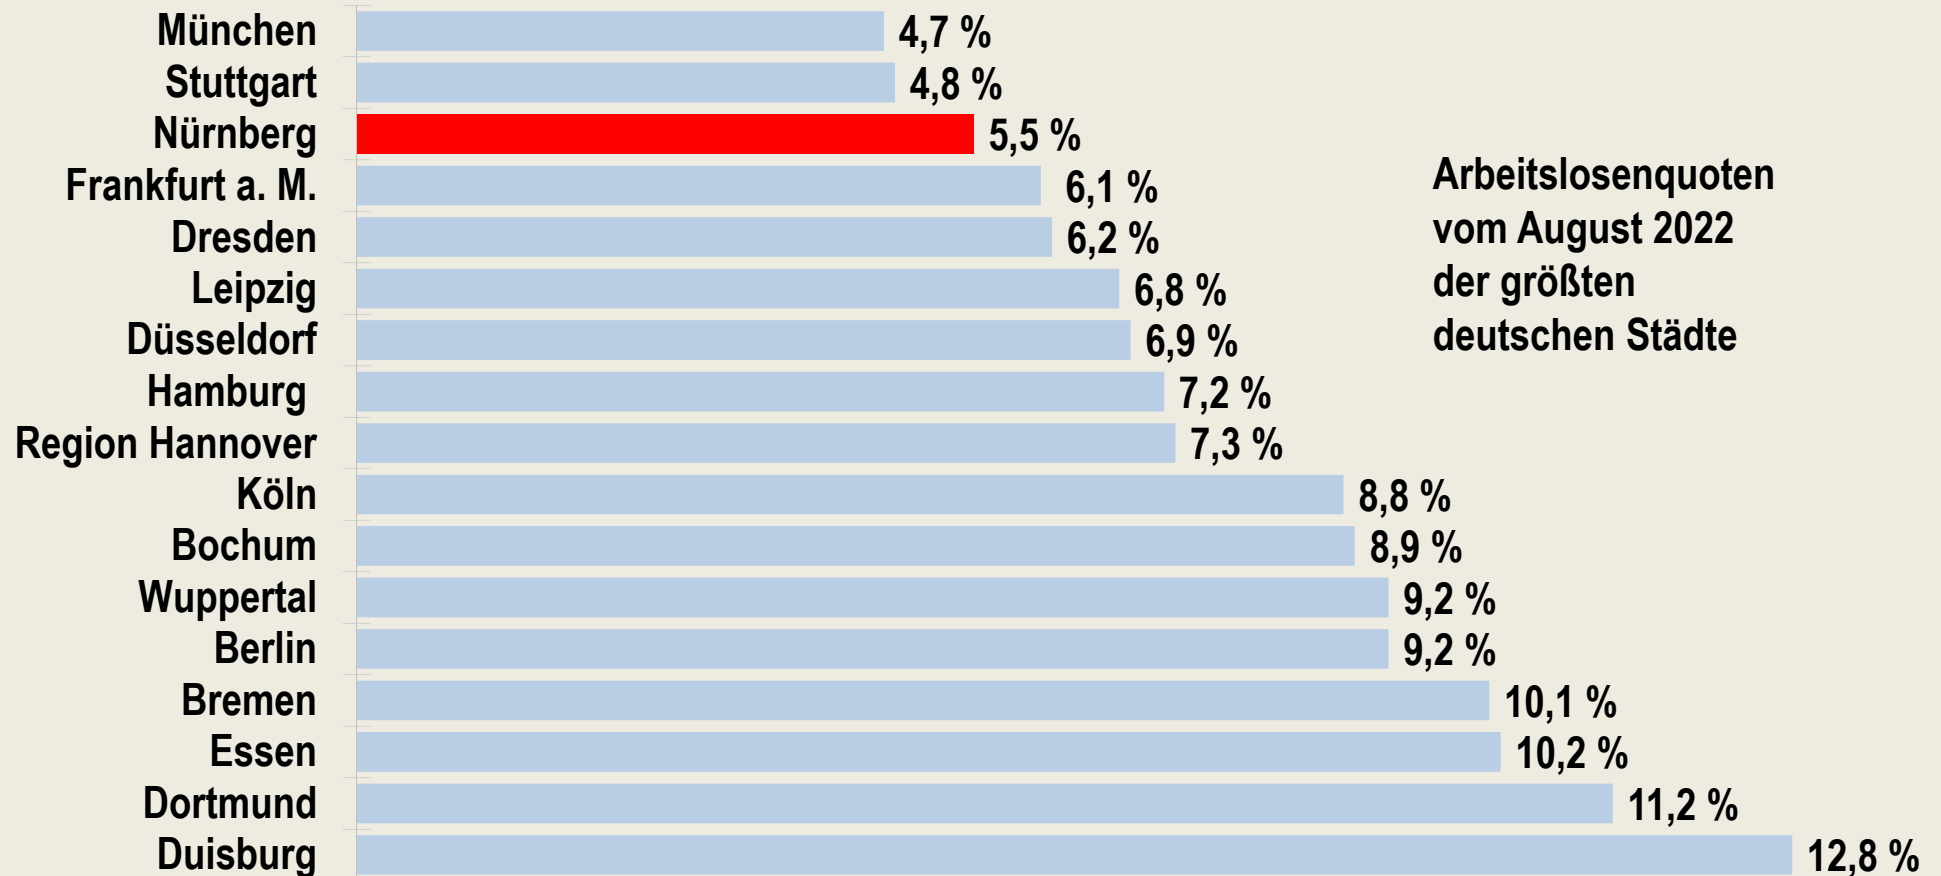

Arbeitslosenquote im Großstadtvergleich

Arbeitslosenquoten
vom August 2022
der größten
deutschen Städte

Arbeitslosenquoten in den Stadtkreisen der großen deutschen Städte mit mind. 350.000 EW; bezogen auf alle zivilen Erwerbspersonen.

Quelle: Statistik der Bundesagentur für Arbeit; jeweils im August 2022