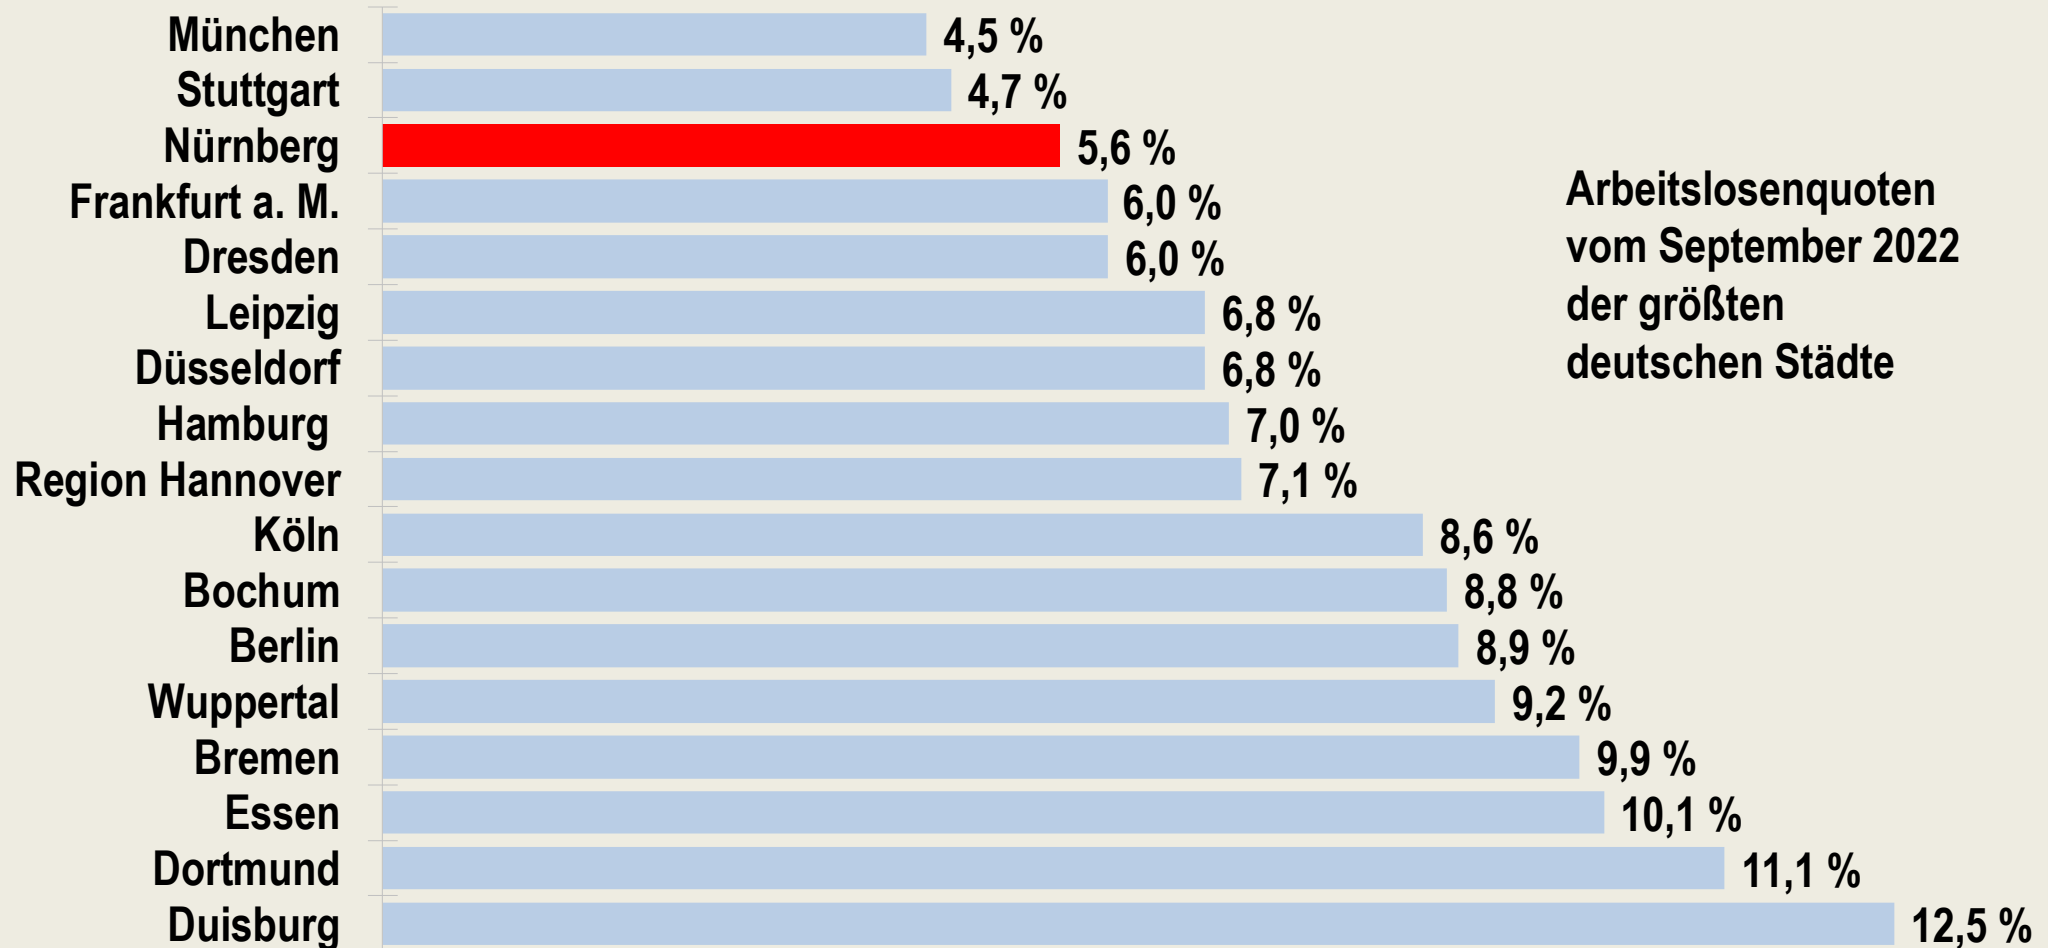

Arbeitslosenquote im Großstadtvergleich

Arbeitslosenquoten in den Stadtkreisen der großen deutschen Städte mit mind. 350.000 EW; bezogen auf alle zivilen Erwerbspersonen.
 Quelle: Statistik der Bundesagentur für Arbeit; jeweils im September 2022