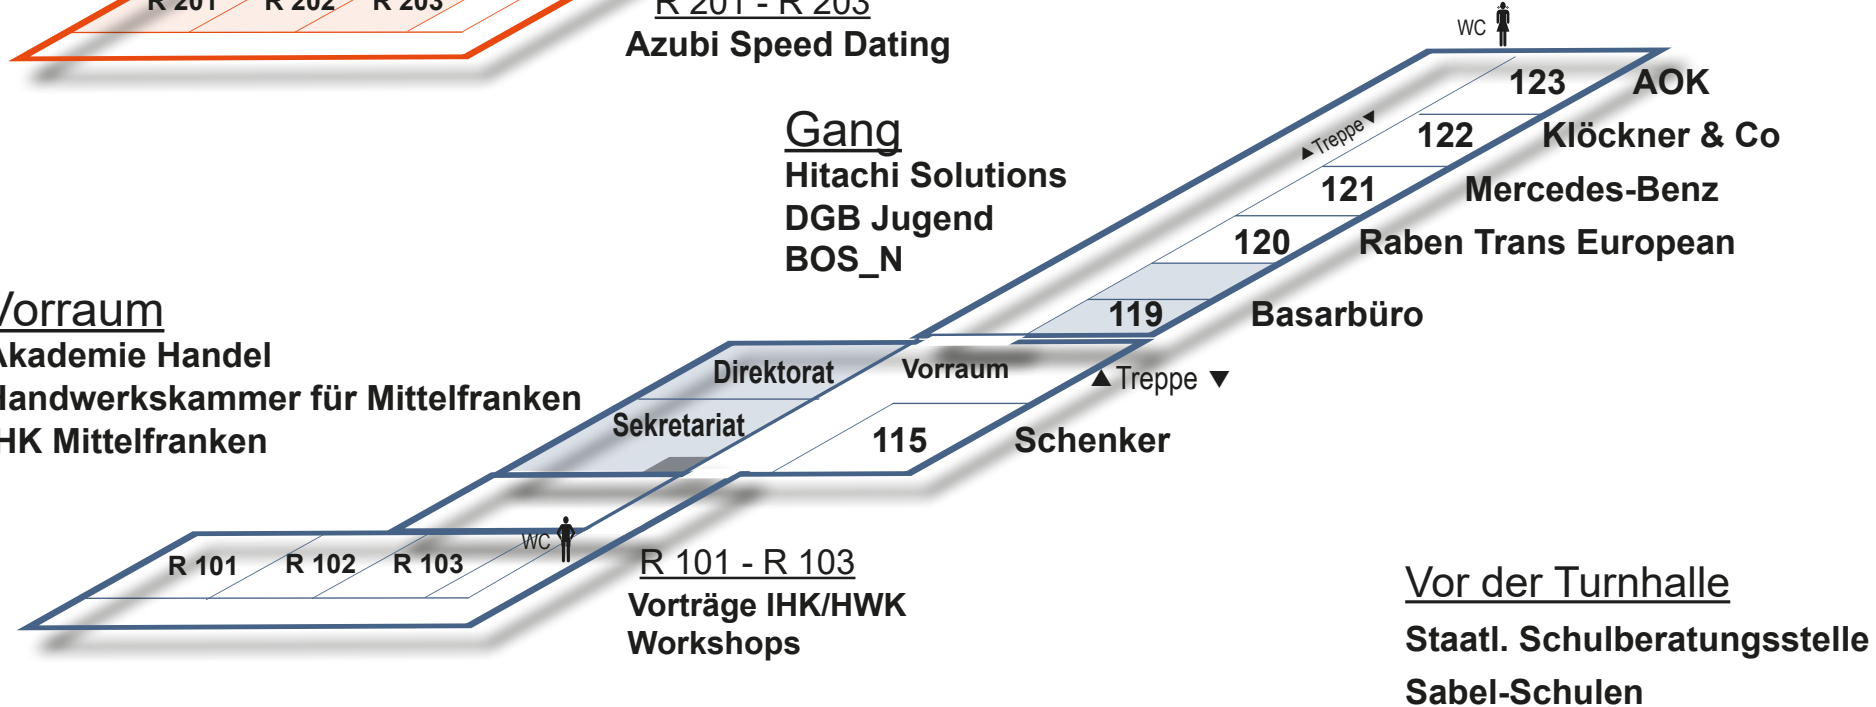

# Raumplan: Berufsbasar 2019

3. Stock

Vorraum/Gang

Info-Ausstellung der Beruflichen Schulen Nürnbergs

2. Stock

Vorraum

helmreich gruppe  
Helvetia Versicherung  
PSD-Bank

1. Stock

Vorraum

Akademie Handel  
Handwerkskammer für Mittelfranken  
IHK Mittelfranken

Erdgeschoss

Turnhalle (Messe für Gesundheitsberufe)

BFS für Ernährung und Versorgung (B7), BFS für Sozialpflege (B7), BZ für Pflege, Gesundheit und Soziales (GGSD), Freiwillige Soziale Dienste Nordbayern (FSD), Hans-Weinberg-Akademie (BFS f. Altenpflege der AWO), Martha-Maria (BFS f. Krankenpflege), Nürnberg-Stift, Rummelsberger Diakoni, Zahnarztpraxis Dr. Ludwig & Koll.