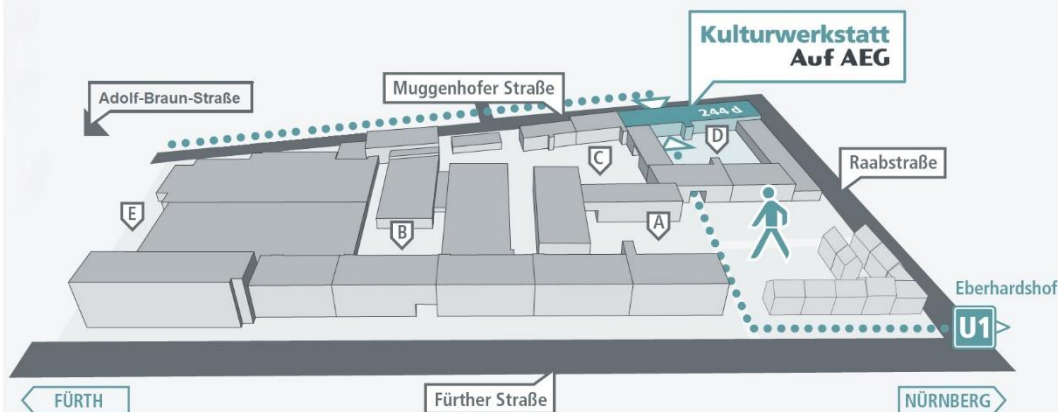

Kulturwerkstatt Auf AEG

Fürther Straße 244d 90429 Nürnberg

So geht's zur Kulturwerkstatt Auf AEG:

Fürther Straße 244 d | 90429 Nürnberg | www.kuf-kultur.de/kulturwerkstatt

ZG 2.25 Freiraum

Ansprechpartner: Kulturbüro Muggenhof 0911 / 231-79550

56 m²
L 9,50 m x B 5,70 m

Projektor vorhanden
1 Whiteboard vorhanden
Flipchart und Stellwände auf Anfrage

Die maximale Personenanzahl ist abhängig von der gewünschten Bestuhlungsform.

Zugang

Über barrierefreien Aufzug Fahrt in ZG. Ebenerdiger Zugang über Mittelgang. Barrierefreies WC im ZG.
Mögliche Barriere: Zwischentür auf Höhe des Nebenfoyers.