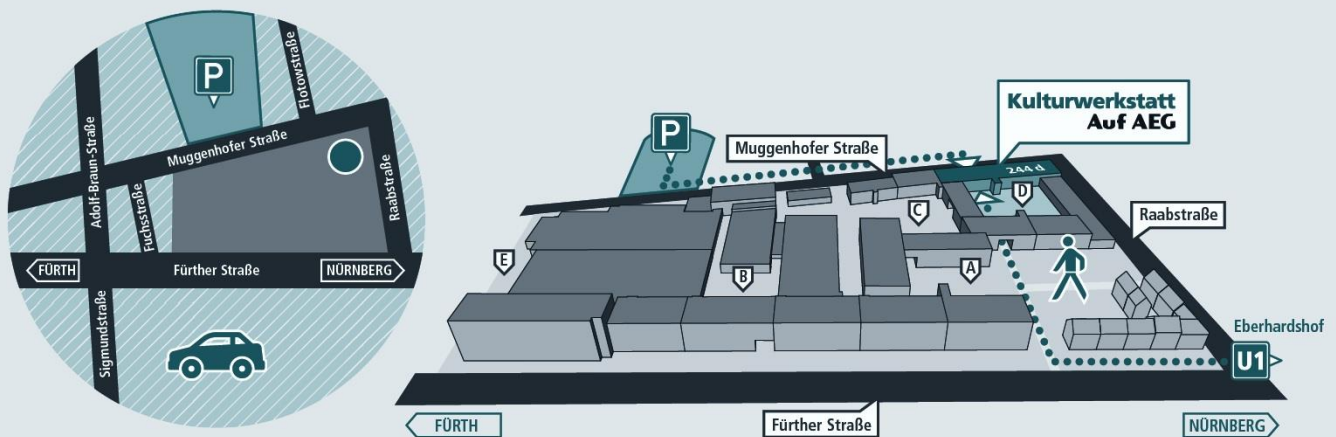

Kulturwerkstatt Auf AEG

Fürther Straße 244d 90429 Nürnberg

So geht's zur Kulturwerkstatt Auf AEG:

Fürther Straße 244 d | 90429 Nürnberg | www.kuf-kultur.de/kulturwerkstatt

EG 1.01 Großer Saal

Ansprechpartner: Infopunkt 0911 / 231-79555

Die maximale Personenanzahl liegt coronabedingt, unter der Einhaltung von 1,5 Metern Mindestabstand zwischen den Plätzen, bei 12 bis 68 Personen und ist abhängig von Bestuhlungsform und Bühnengröße.

Flügel YAMAHA C7X vorhanden, Nutzung auf Anfrage möglich