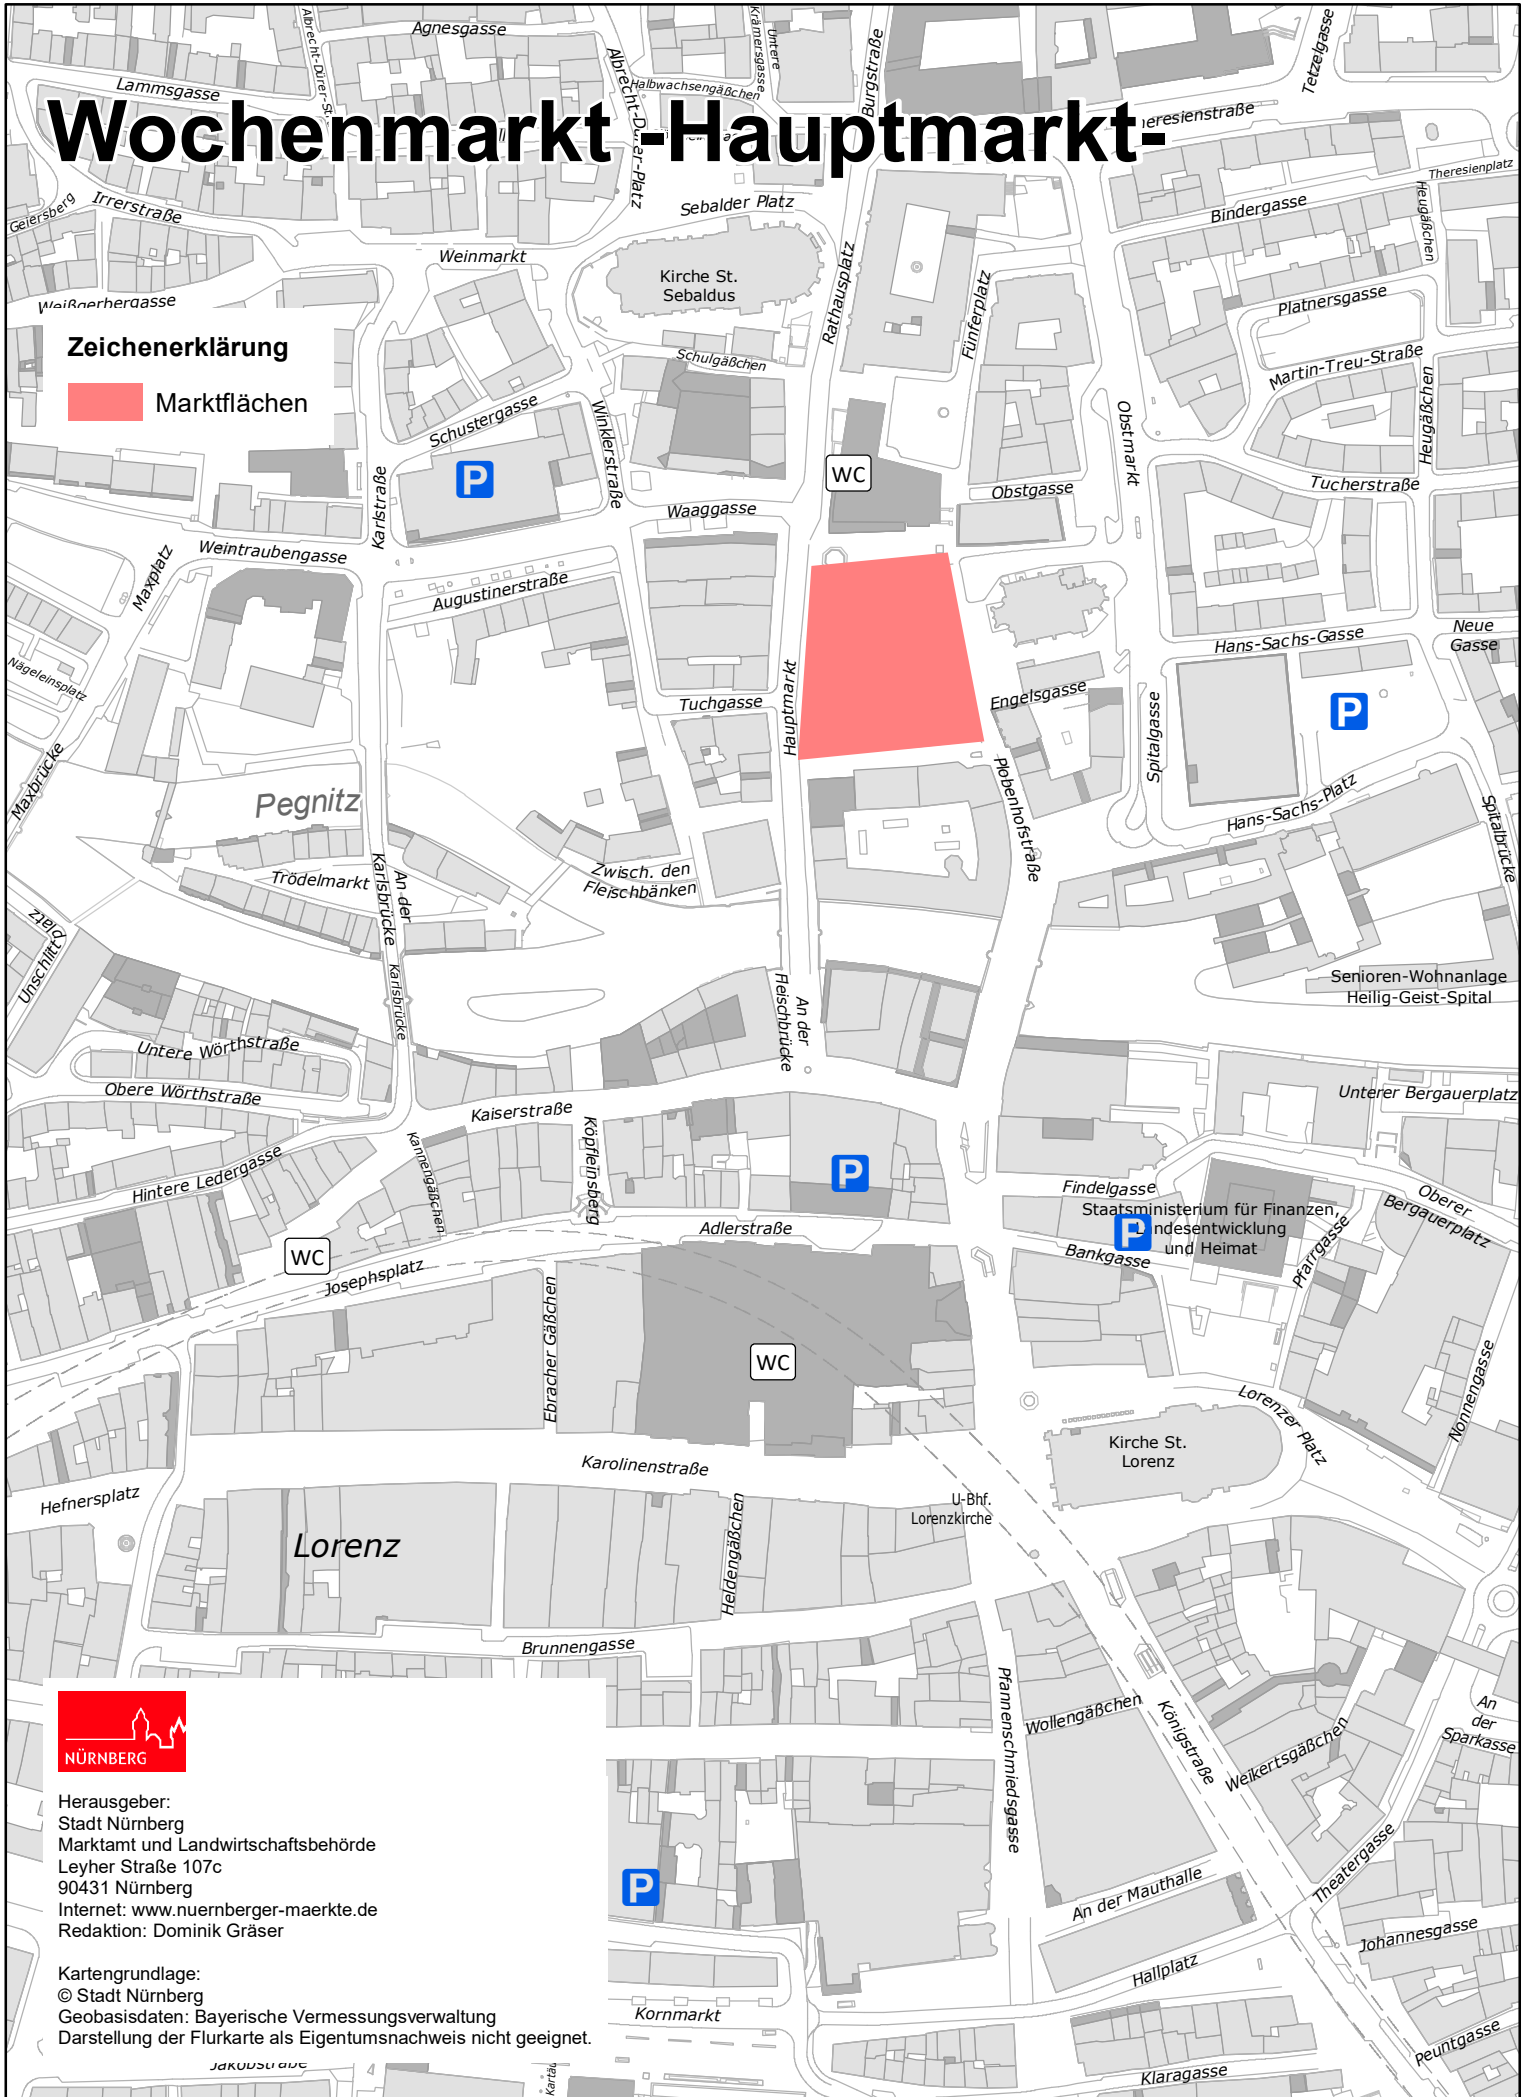

# Wochenmarkt-Hauptmarkt-

## Zeichenerklärung

 Marktflächen

Herausgeber:  
Stadt Nürnberg  
Marktamt und Landwirtschaftsbehörde  
Leyher Straße 107c  
90431 Nürnberg  
Internet: [www.nuernberger-maerkte.de](http://www.nuernberger-maerkte.de)  
Redaktion: Dominik Gräser

Kartengrundlage:  
© Stadt Nürnberg  
Geobasisdaten: Bayerische Vermessungsverwaltung  
Darstellung der Flurkarte als Eigentumsnachweis nicht geeignet.