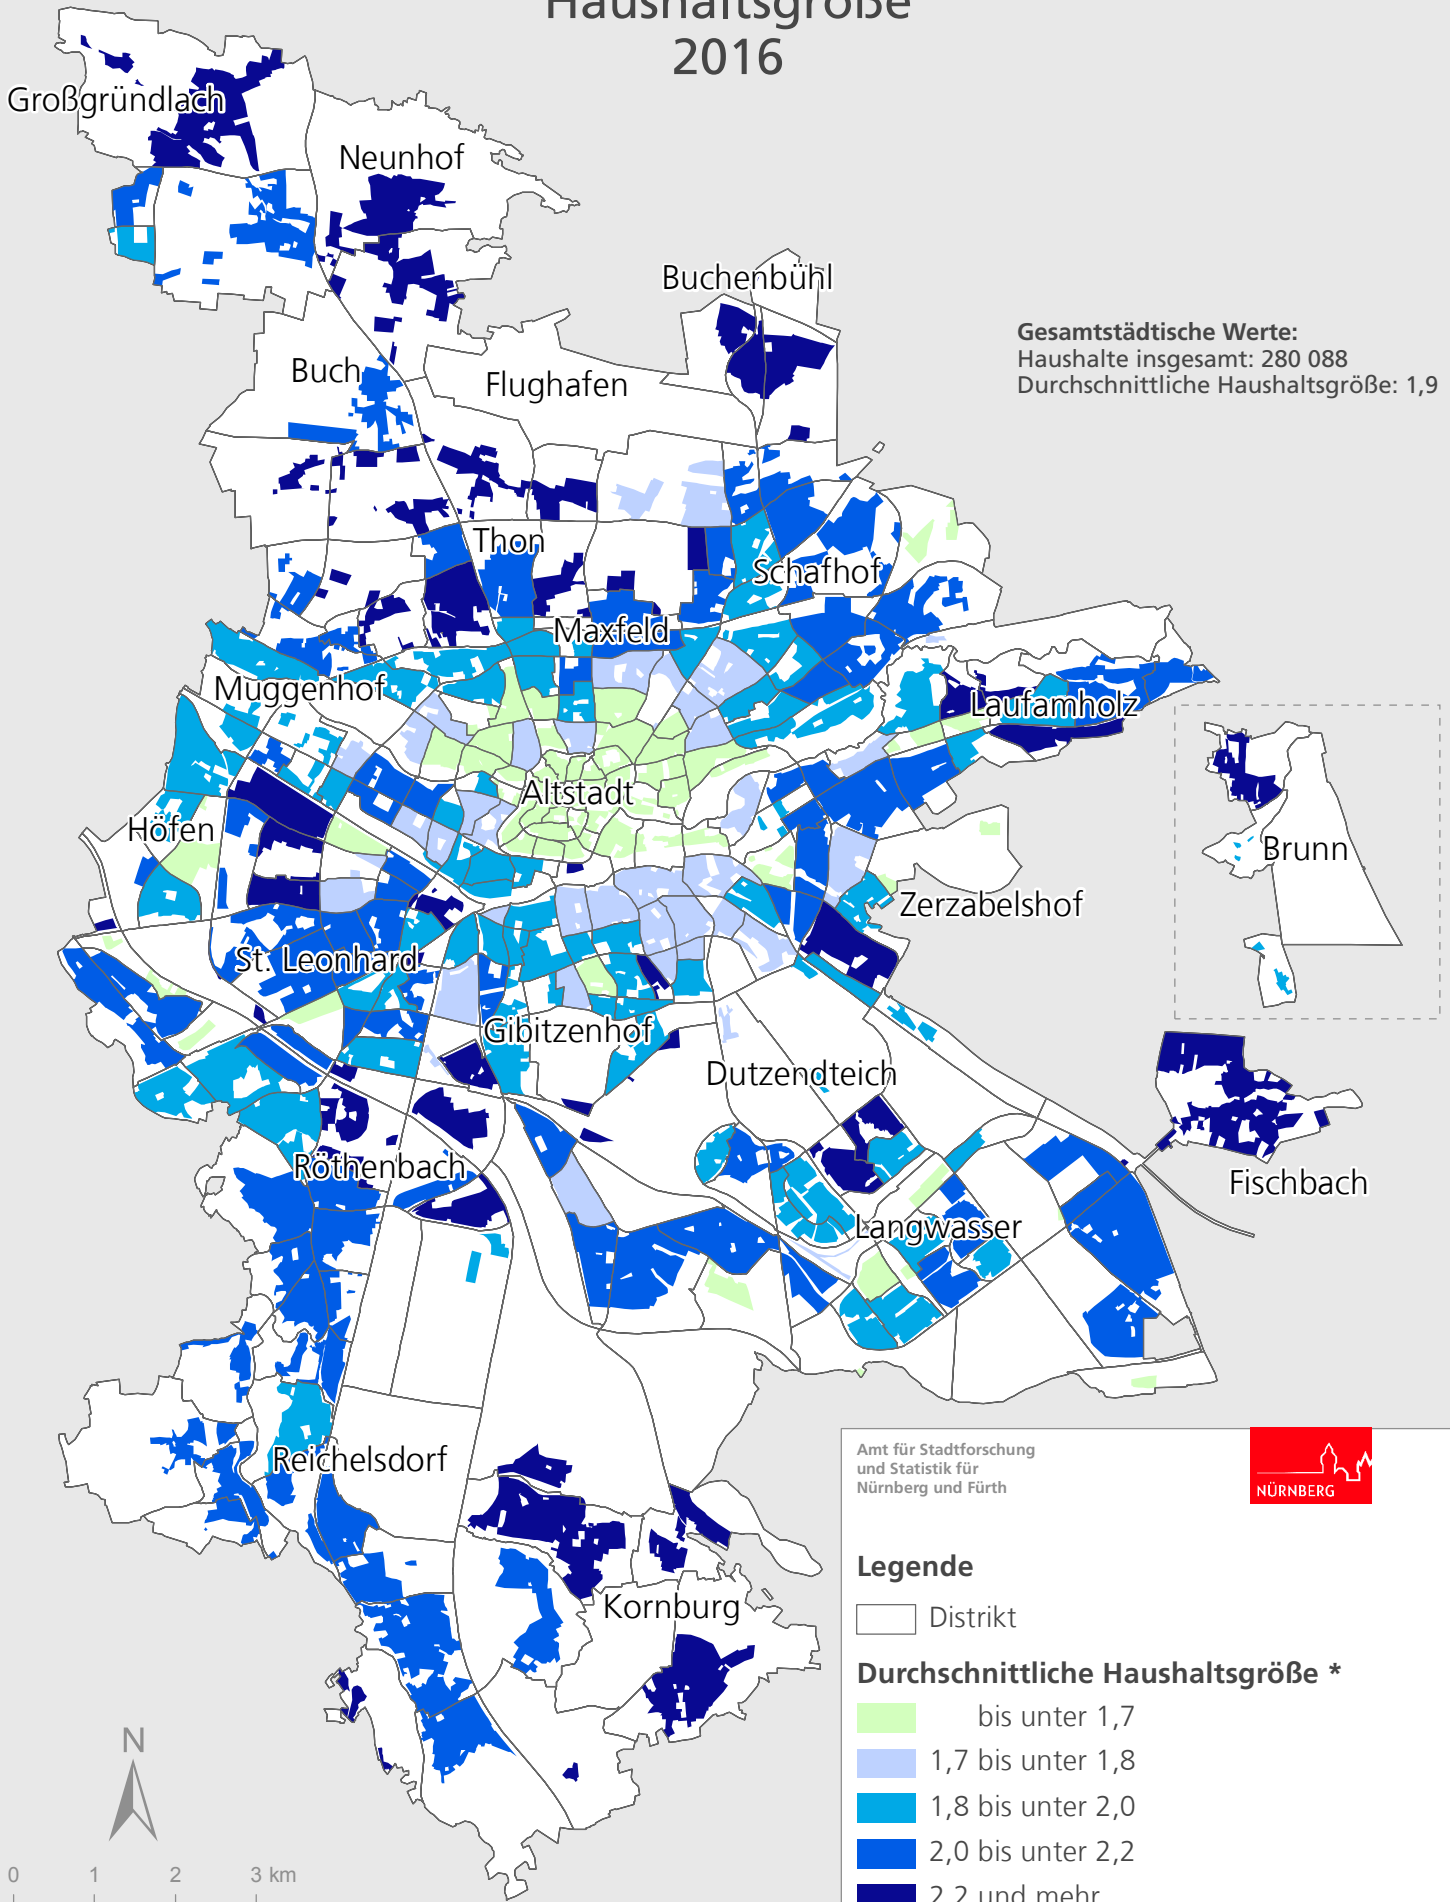

# Stadt Nürnberg

## Haushaltsgröße

2016

Amt für Stadtforschung  
und Statistik für  
Nürnberg und Fürth